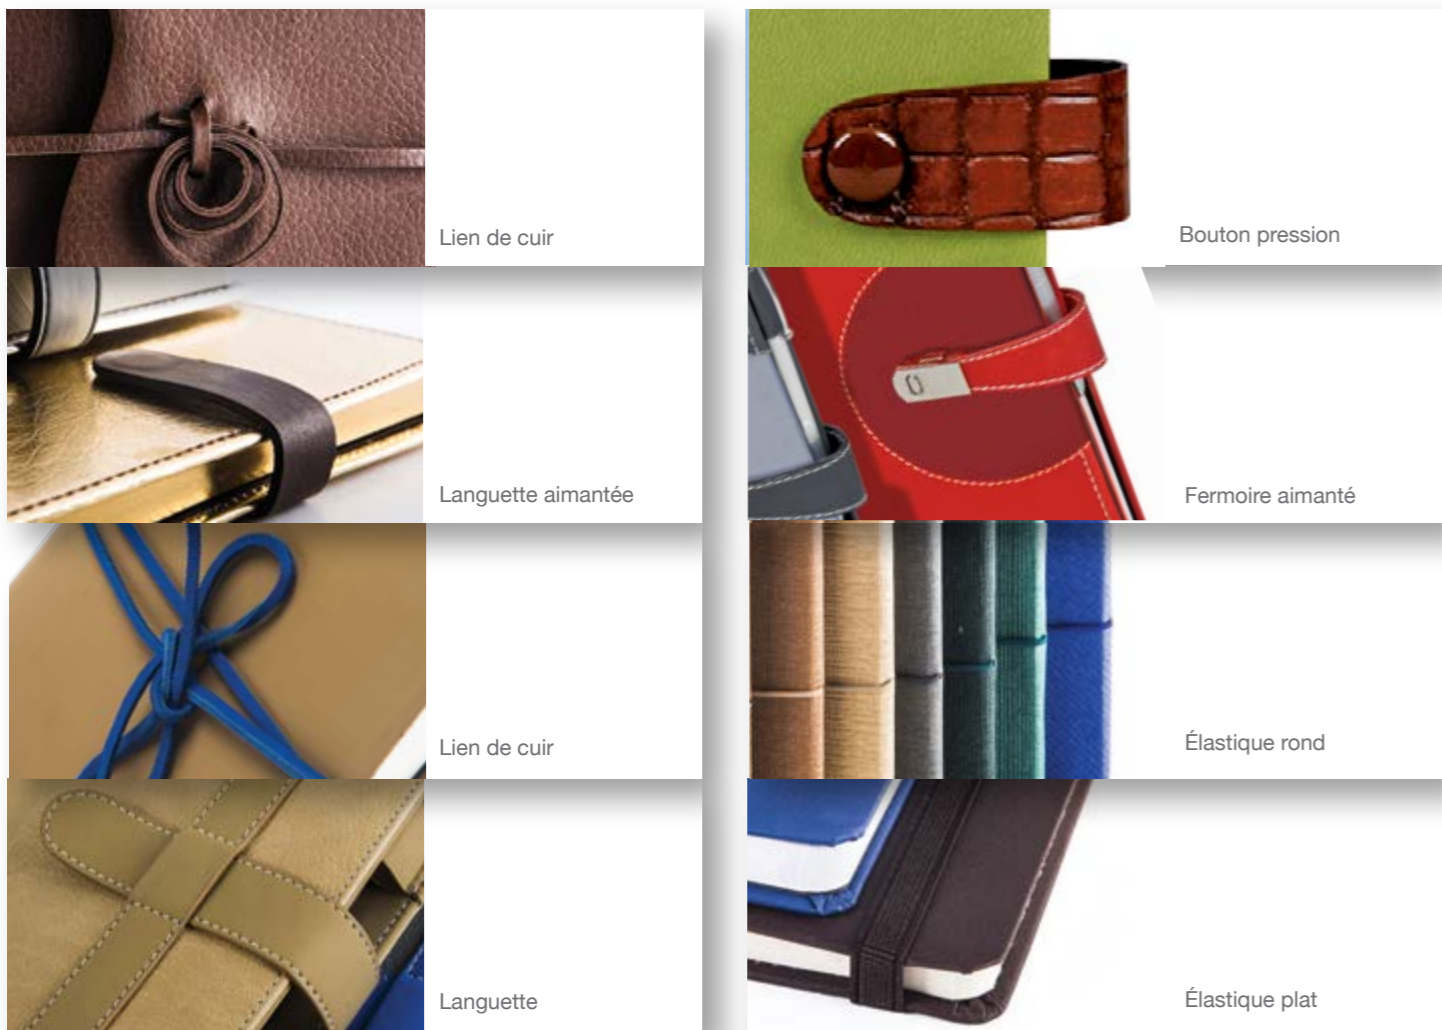

TECHNIQUE

Fermeture

TECHNIQUE

Cliché