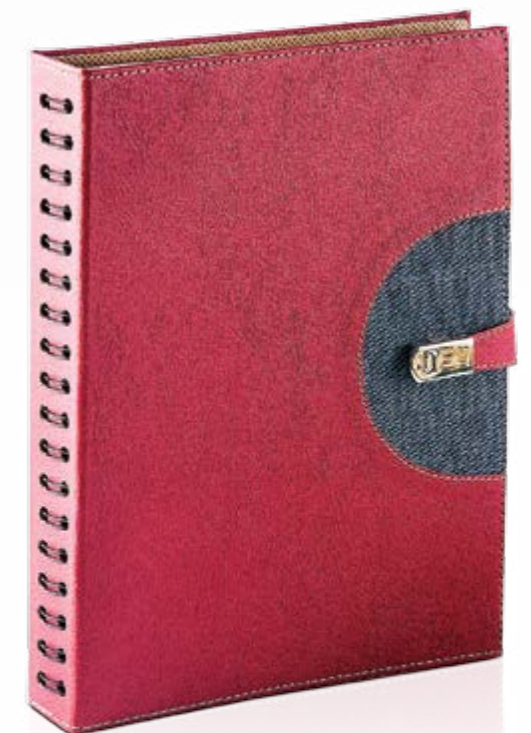

ELITE+ Agenda

Matière : ..... Simili cuir
Marquage : ..... Thermo sensible
Format : ..... 16X23,5 cm

Code : SFA 2578

6 194024 852173