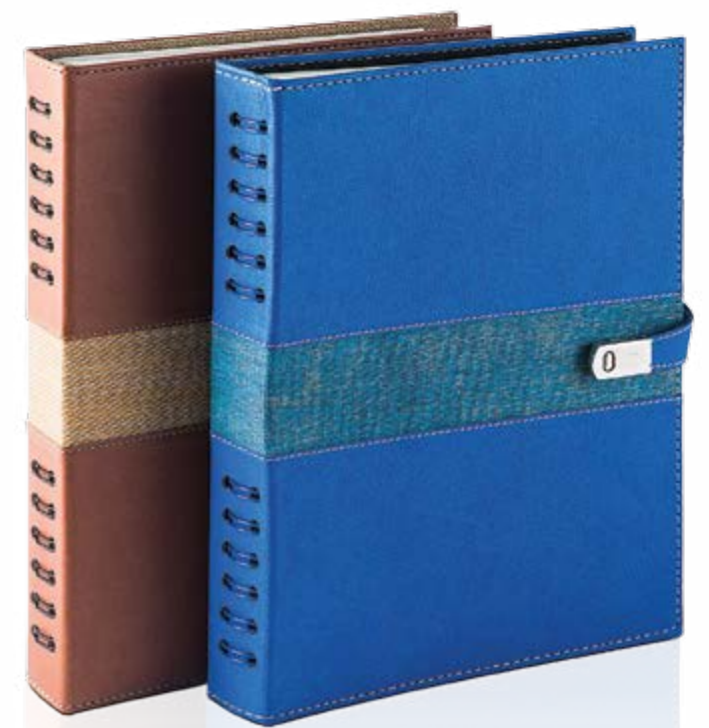

FOSCA Organiseur

Matière : ..... Simili cuir
Marquage : ..... Thermo sensible
Format : ..... 15X21 cm

Code : SFA 2475

6 194024 853071

ELI STYLE Agenda

Matière : ..... Simili cuir
Marquage : ..... Thermo sensible
Format : ..... 16X23,5 cm

Code : SFA 2579

6 194024 852180

ELITE+ Agenda

Matière : ..... Simili cuir
Marquage : ..... Thermo sensible
Format : ..... 16X23,5 cm

Code : SFA 2578

6 194024 852173