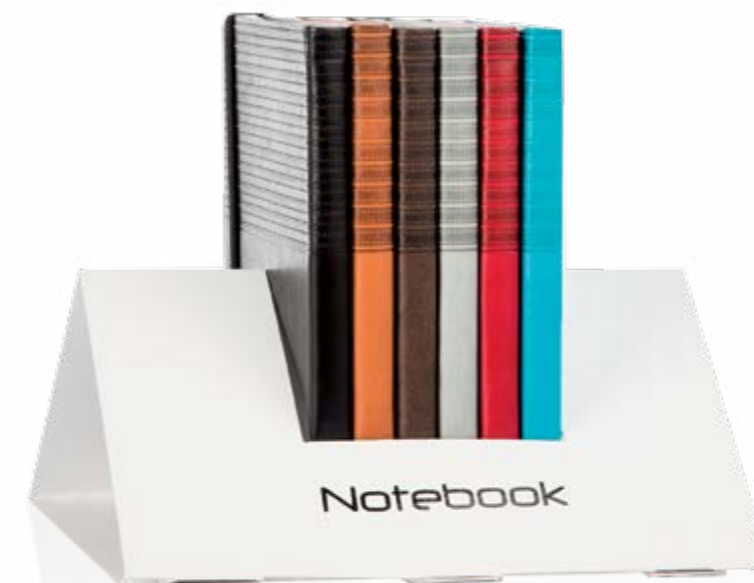

STATE Packaging

Matériau : ..... Simili cuir
Marquage : ..... Thermo sensible