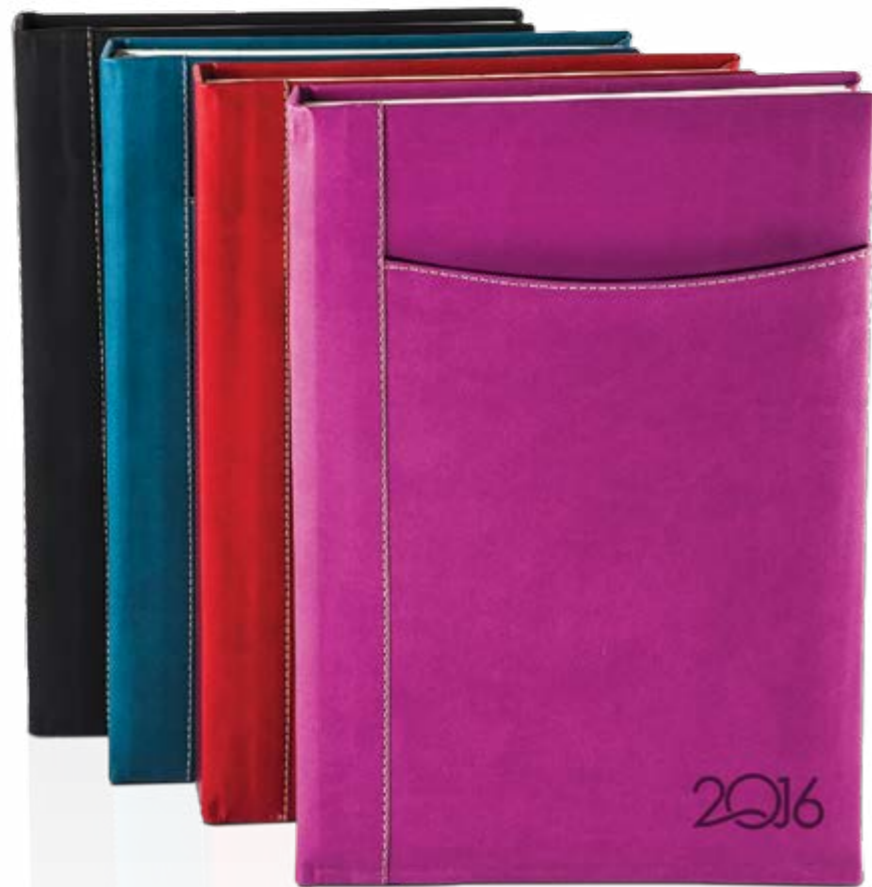

Code : SFA 2469

DASTAN Semainier

Matière : Simili cuir
 Marquage : Thermo sensible
 Format : 16,5X24 cm

Code : SFA 2478

Code : SFA 2474

COSTA Semainier

Matière : Simili cuir
 Marquage : Thermo sensible
 Format : 16X23,5 cm